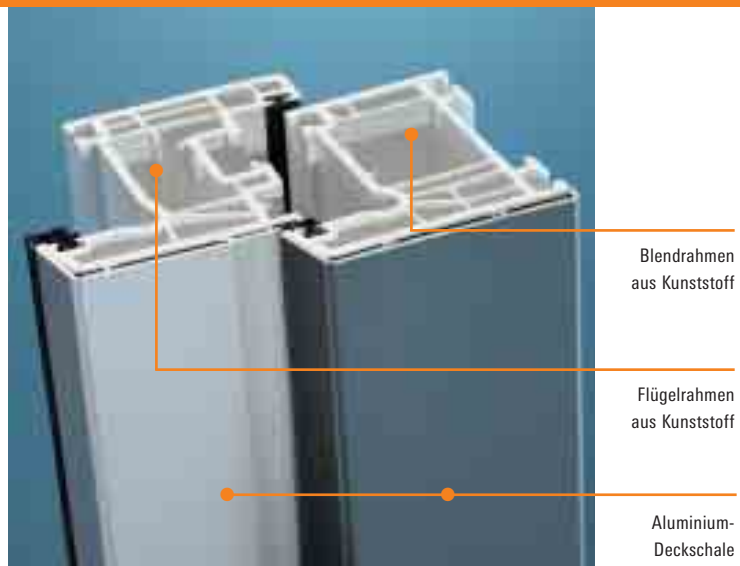

Schüco – Lösungen rund um's Haus

Das Schüco Systemkonzept garantiert Bauherren eine komplette und perfekt aufeinander abgestimmte Produktpalette für alle Bereiche der Gebäudehülle:

- **Fenster und Fenstertüren**
  aus Kunststoff, Aluminium und Stahl
- **Rollladensysteme**
- **Elektronische Fenster- und Rollladensteuerungen**
- **Wintergärten** und Zubehör
- **Balkone** und Zubehör
- **Haustüren**
  aus Aluminium und Kunststoff
- **Vordächer**
- **Carports**
- **Solarthermie und Photovoltaik**
- **Systeme für Einbruchhemmung, Brandschutz und Belüftung**

Schüco Profile und Zubehörteile werden nach DIN EN ISO 9001 hergestellt und unterliegen einer strengen Qualitätsprüfung. Die Weiterverarbeitung von Schüco Profilen und Zubehörteilen durch Schüco Fachbetriebe findet gemäß den Richtlinien und Qualitätsstandards von Schüco statt.

Blendrahmen
aus Kunststoff

Flügelrahmen
aus Kunststoff

Aluminium-
Deckschale

Corona TopAlu

Die Vorteile im Überblick:

- Hochwertige Optik
- Erstklassige Gestaltungsvielfalt
- Hohe Widerstandsfähigkeit
- Maximale Lebensdauer
- Höchste Wertbeständigkeit
- Exzellente Wärmeisolierung
- Kompatibel zu fast allen Schüco Produkten