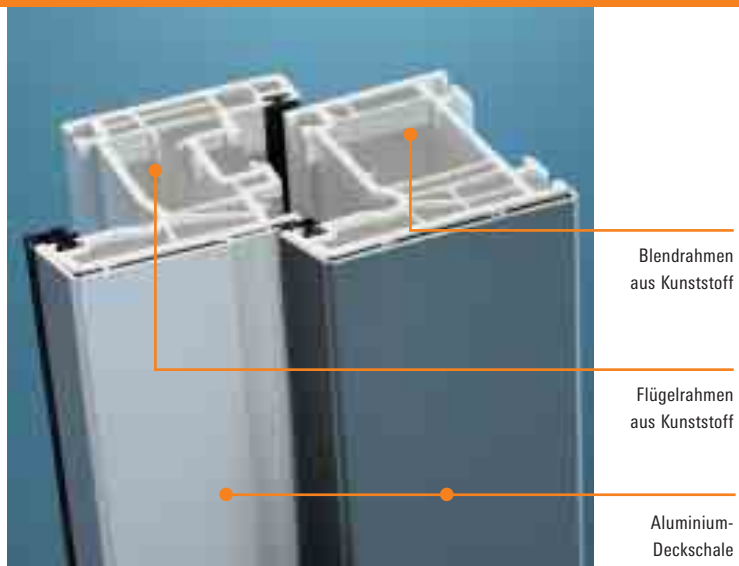

Schüco – Lösungen rund um's Haus

Das Schüco Systemkonzept garantiert Bauherren eine komplette und perfekt aufeinander abgestimmte Produktpalette für alle Bereiche der Gebäudehülle:

- **Fenster und Fenstertüren**
  aus Kunststoff, Aluminium und Stahl
- **Rollladensysteme**
- **Elektronische Fenster- und Rollladensteuerungen**
- **Wintergärten** und Zubehör
- **Balkone** und Zubehör
- **Haustüren**
  aus Aluminium und Kunststoff
- **Vordächer**
- **Carports**
- **Solarthermie und Photovoltaik**
- **Systeme für Einbruchhemmung, Brandschutz und Belüftung**

Schüco Profile und Zubehörteile werden nach DIN EN ISO 9001 hergestellt und unterliegen einer strengen Qualitätsprüfung. Die Weiterverarbeitung von Schüco Profilen und Zubehörteilen durch Schüco Fachbetriebe findet gemäß den Richtlinien und Qualitätsstandards von Schüco statt.

Blendrahmen
aus Kunststoff

Flügelrahmen
aus Kunststoff

Aluminium-
Deckschale

Corona TopAlu

Die Vorteile im Überblick:

- Hochwertige Optik
- Erstklassige Gestaltungsvielfalt
- Hohe Widerstandsfähigkeit
- Maximale Lebensdauer
- Höchste Wertbeständigkeit
- Exzellente Wärmeisolierung
- Kompatibel zu fast allen Schüco Produkten